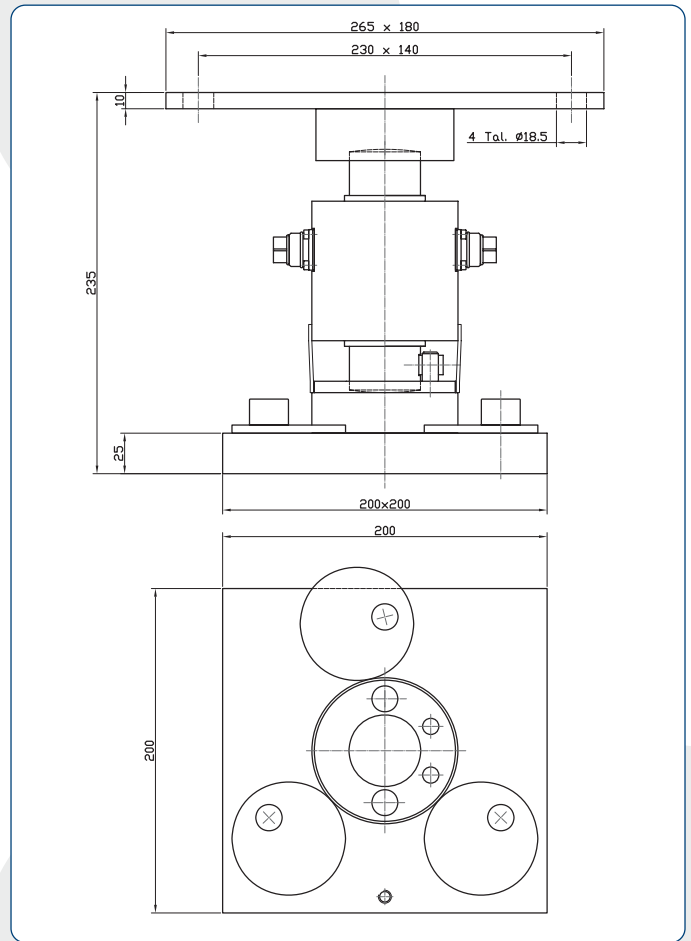

### Conexión Connections Connexions

- 1 +Vcc (Rojo / Red / Rouge)
- 2 SCL (Verde / Green / Verte)
- 3 SDA (Blanco / White / Blanc)
- 4 GND (Negro / Black / Noir)

**Conjunto Bases SP**  
 Bases Accessory SP  
 Ensemble support modèle SP