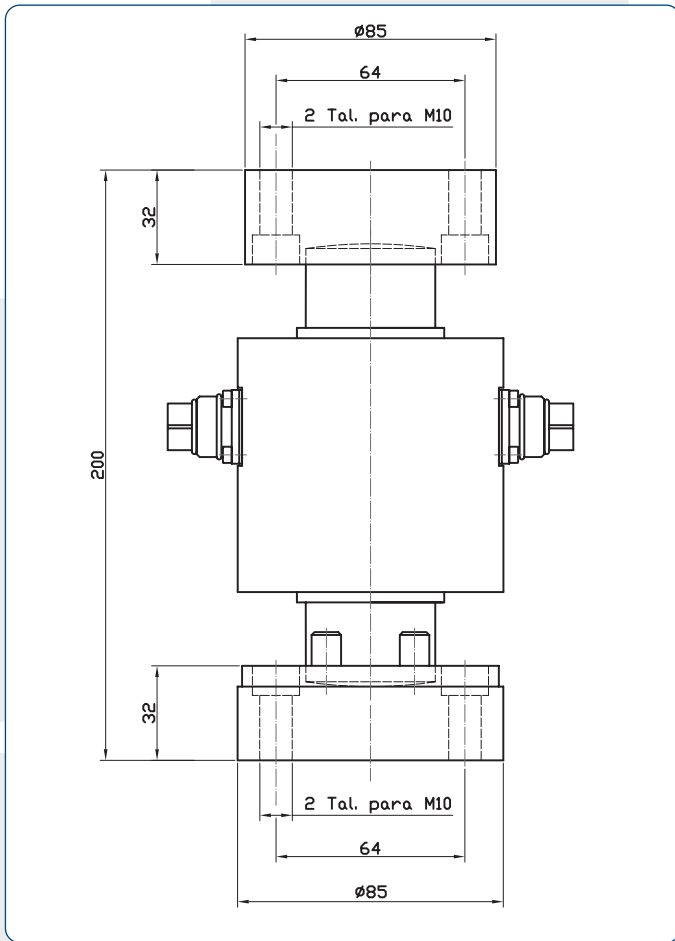

### Conexión Connections Connexions

- 1 +Vcc (Rojo / Red / Rouge)
- 2 SCL (Verde / Green / Verte)
- 3 SDA (Blanco / White / Blanc)
- 4 GND (Negro / Black / Noir)

**Conjunto Bases SP**  
 Bases Accessory SP  
 Ensemble support modèle SP